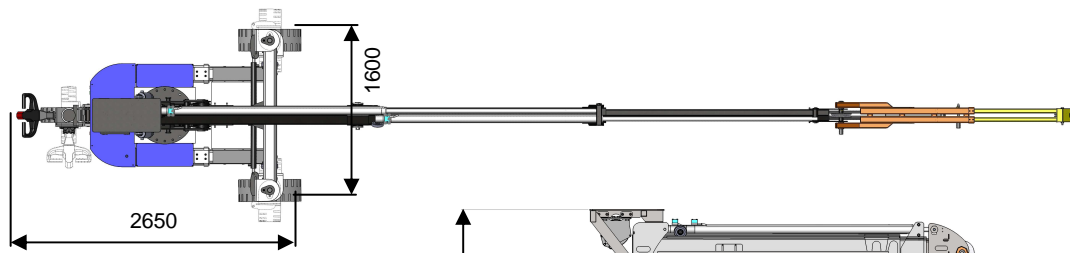

## Inovatii 2014

Macaraua 25MT 3X3 TC este un model « all road » ce integreaza un brat cu telescop dublu montat pe coroana de orientare 40° (optiune).

Modelul utilizeaza **cinematica cu 3 cilindrii**, dezvoltata de catre Mobilev Cranes, permitand o amplitudine unghiulara mai mare a bratului.

## Optiuni principale

- JIB hidraulic
- Coroana de orientare 40°
- Troliu hidraulic 1000/2000 kg
- Radiocomanda proportionala cu joysticks

Creata si fabricata in Franta

<sup>(\*)</sup> PPS : Pneus Pleins souples/cauciucuri pline

# Fisa tehnica 25MT 3X3 TC

Mini macara de atelier cu operator pietonal « All road »

Capacitate la  
capatul jib-ului ↓

Capacitate la  
capatul  
telescopului fara  
jib ↓

Garda la sol reglabila hidraulic

Cutie comanda  
6 axe cu potentiometru