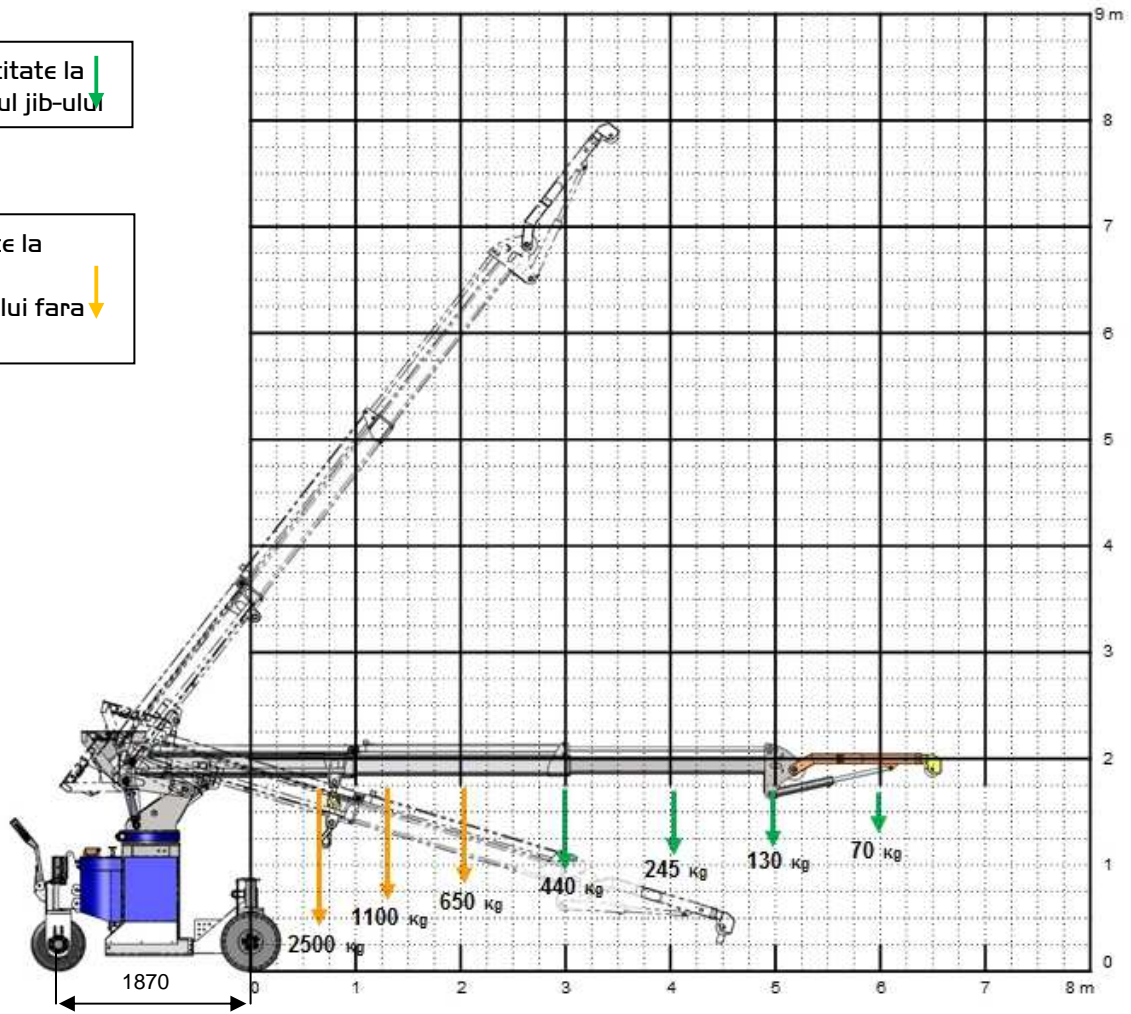

## Inovatii 2014

Macaraua 25MT 3X3 TC este un model « all road » ce integreaza un brat cu telescop dublu montat pe coroana de orientare 40° (optiune).

Modelul utilizeaza **cinematica cu 3 cilindrii**, dezvoltata de catre Mobilev Cranes, permitand o amplitudine unghiulara mai mare a bratului.

## Caracteristici tehnice

Sarcina maxima .....	2500 kg
Greutate fără sarcină .....	2800 kg
Panta admisibila fara sarcina in 3X3 .....	22 %
Viteză maximă de translație .....	3 km/h
Viteza de ridicare reglabilă de .....	0 la 15 cm/s
Viteza de telescopare reglabilă de .....	0 la 13 cm/s
Baterii .....	24V – 460 Ah
Grup motopompa 24V cc silentios .....	4.5 kW
Øx latime roata fata (mm) .....	580x204
Øxlatime roata (mm) .....	520x138

## Optiuni principale

- JIB hidraulic
- Coroana de orientare 40°
- Troliu hidraulic 1000/2000 kg
- Radiocomanda proportionala cu joysticks

Creata si fabricata in Franta

<sup>(\*)</sup> PPS : Pneus Pleins souples/cauciucuri pline

# Fisa tehnica 25MT 3X3 TC

Mini macara de atelier cu operator pietonal « All road »

Capacitate la  
capatul jib-ului ↓

Capacitate la  
capatul  
telescopului fara  
jib ↓

Garda la sol reglabila hidraulic

Cutie comanda  
6 axe cu potentiometru