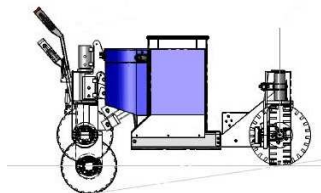

## Inovatii 2014

Macaraua 25MT 3X3 TC este un model « all road » ce integreaza un brat cu telescop dublu montat pe coroana de orientare 40° (optiune).

Modelul utilizeaza **cinematica cu 3 cilindrii**, dezvoltata de catre Mobilev Cranes, permitand o amplitudine unghiulara mai mare a bratului.

## Caracteristici tehnice

Sarcina maxima .....	2500 kg
Greutate fără sarcină .....	2800 kg
Panta admisibila fara sarcina in 3X3 .....	22 %
Viteză maximă de translație .....	3 km/h
Viteza de ridicare reglabilă de .....	0 la 15 cm/s
Viteza de telescopare reglabilă de .....	0 la 13 cm/s
Baterii .....	24V – 460 Ah
Grup motopompa 24V cc silentios .....	4.5 kW
Øx latime roata fata (mm) .....	580x204
Øxlatime roata (mm) .....	520x138

## Optiuni principale

- JIB hidraulic
- Coroana de orientare 40°
- Troliu hidraulic 1000/2000 kg
- Radiocomanda proportionala cu joysticks

Creata si fabricata in Franta

<sup>(\*)</sup> PPS : Pneus Pleins souples/cauciucuri pline

# Fisa tehnica 25MT 3X3 TC

Mini macara de atelier cu operator pietonal « All road »

Capacitate la  
capatul jib-ului ↓

Capacitate la  
capatul  
telescopului fara  
jib ↓

Garda la sol reglabila hidraulic

Cutie comanda  
6 axe cu potentiometru