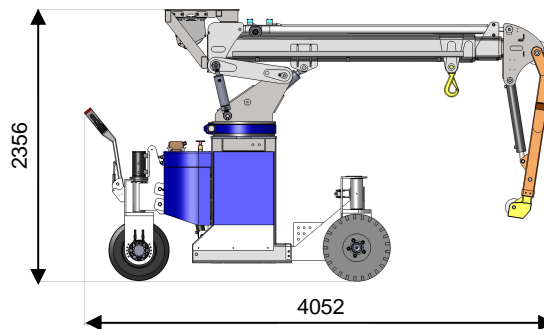

## Inovatii 2014

Macaraua 25MT 3X3 TC este un model « all road » ce integreaza un brat cu telescop dublu montat pe coroana de orientare 40° (optiune).

Modelul utilizeaza **cinematica cu 3 cilindrii**, dezvoltata de catre Mobilev Cranes, permitand o amplitudine unghiulara mai mare a bratului.

Modelul 25MT 3X3 TC poate fi echipat cu un « **troliu hidraulic** ». Pentu o securitate optima cablul troliului trece prin interiorul bratului.

## Caracteristici tehnice

Sarcina maxima .....	2500 kg
Greutate fără sarcină .....	2800 kg
Panta admisibila fara sarcina in 3X3 .....	22 %
Viteză maximă de translație .....	3 km/h
Viteza de ridicare reglabilă de .....	0 la 15 cm/s
Viteza de telescopare reglabilă de .....	0 la 13 cm/s
Baterii .....	24V – 460 Ah
Grup motopompa 24V cc silentios .....	4.5 kW
Øx latime roata fata (mm) .....	580x204
Øxlatime roata (mm) .....	520x138

# Fisa tehnica 25MT 3X3 TC

Mini macara de atelier cu operator pietonal « All road »

Capacitate la  
capatul jib-ului ↓

Capacitate la  
capatul  
telescopului fara  
jib ↓

Garda la sol reglabila hidraulic

Cutie comanda  
6 axe cu potentiometru